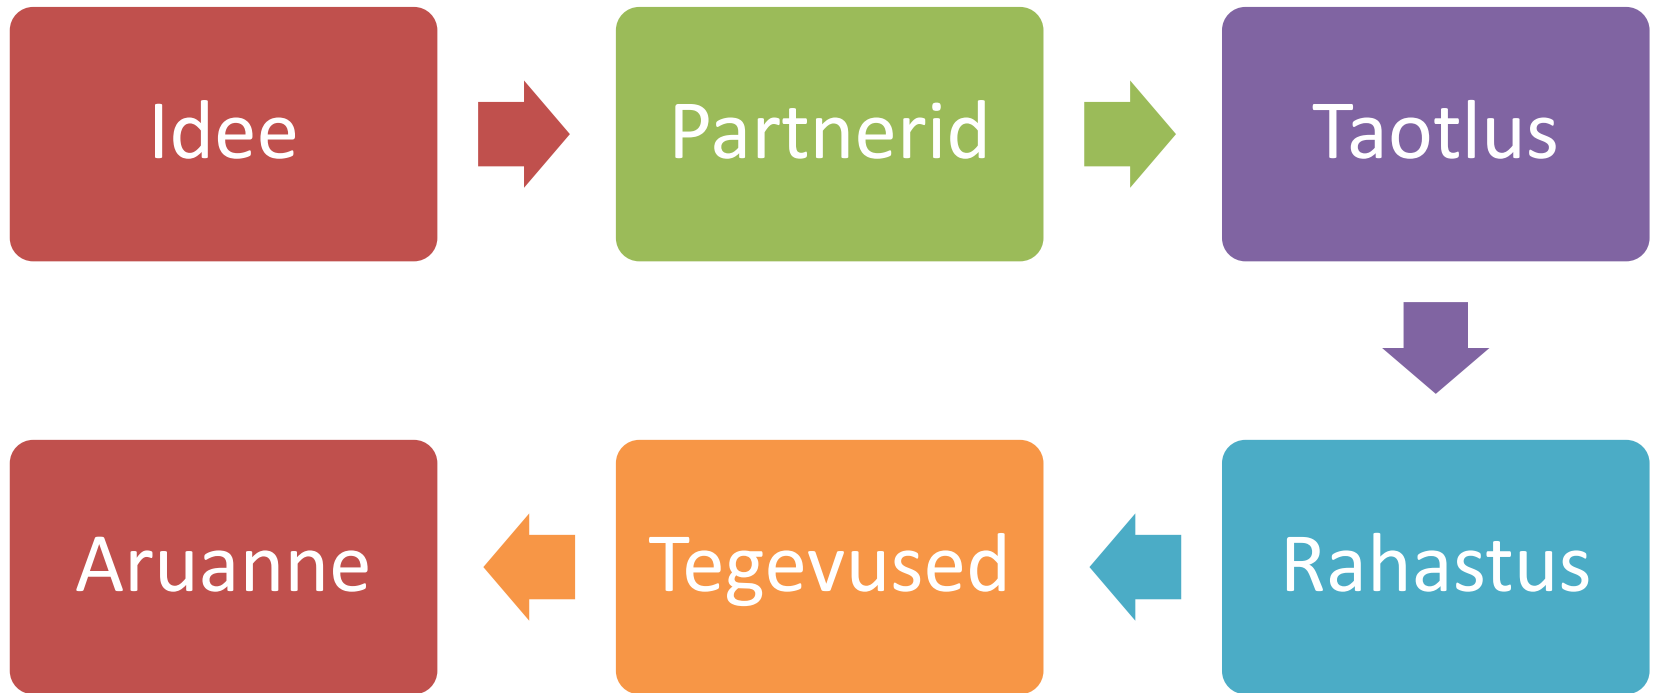

32 partnerkooli

Õpiränne
102 250 EUR

2
intensiivprojekt
57 570 EUR

1
arendusprojekt
27 530 EUR

EMTA eesmärk

- Rahvusvaheline nähtavus
- Aktiivne osalemine Põhja- ja Baltimaade muusikaakadeemiate koostöös
- Regionaalse koostöö suurendamine
- Õppekavade arendamine
- EMTA tudengite/õppejõudude kontaktvõrgustiku laiendamine

EMTA ülesanded

Projektitsükkel

Projektitsükkel

Projekt NB!

Eeltöö!

Tegevuste ja
ajakava
ülevaade!

Eelarve
ülevaade!

Tulemuste
levitamine!