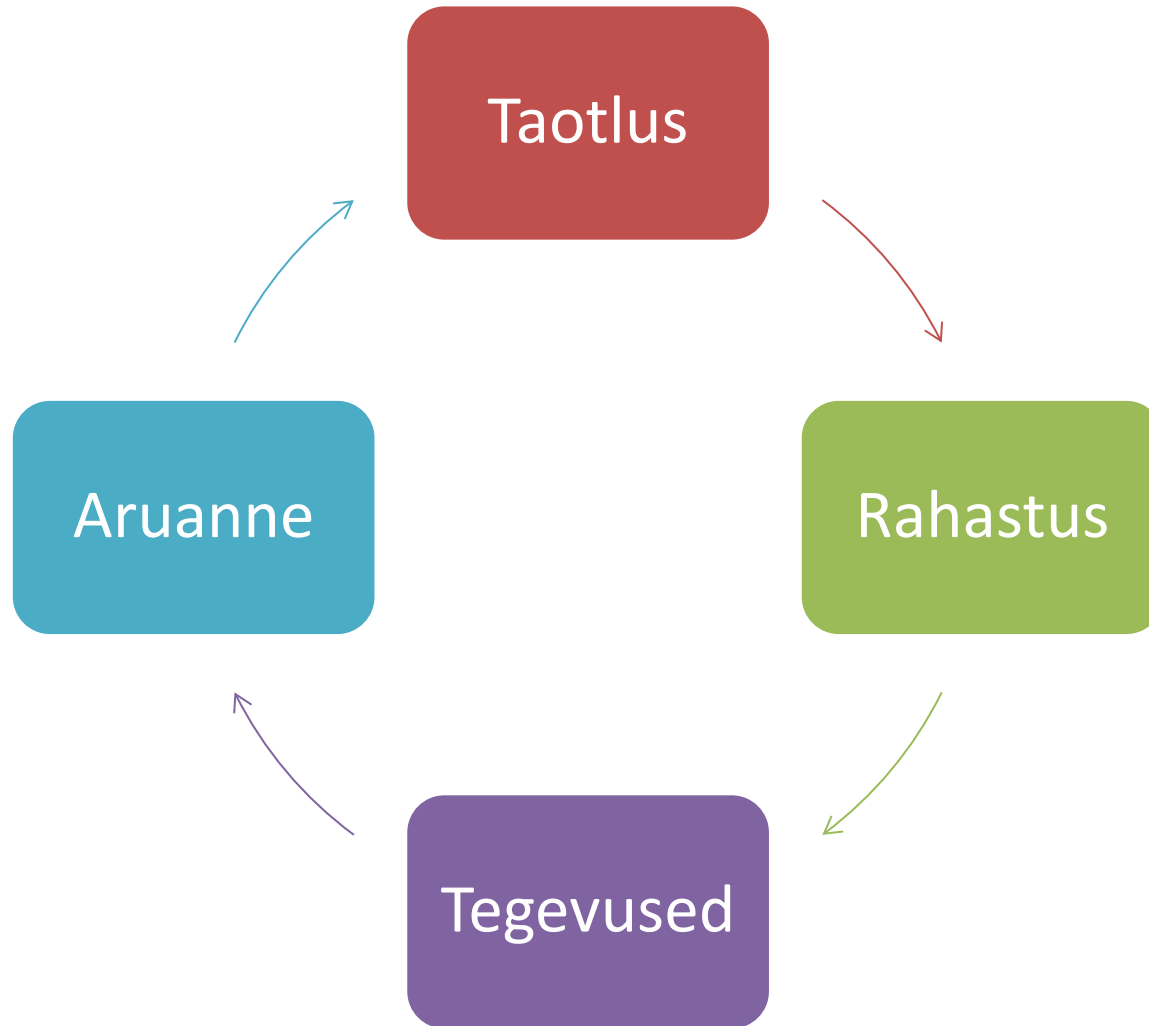

32 partnerkooli

Õpiränne
102 250 EUR

2
intensiivprojekt
57 570 EUR

1
arendusprojekt
27 530 EUR

EMTA eesmärk

- Rahvusvaheline nähtavus
- Aktiivne osalemine Põhja- ja Baltimaade muusikaakadeemiate koostöös
- Regionaalse koostöö suurendamine
- Õppekavade arendamine
- EMTA tudengite/õppejõudude kontaktvõrgustiku laiendamine

EMTA ülesanded

Projektitsükkel

Projektitsükkel

Projekt NB!

Eeltöö!

Tegevuste ja
ajakava
ülevaade!

Eelarve
ülevaade!

Tulemuste
levitamine!